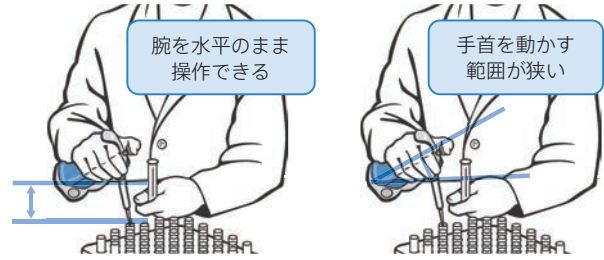

## 人間工学に基づいた自立型手動ピペット Ovation M

自立するため、コンタミネーションの心配がありません

- 握手するように持てるので、長時間使用しても肩や手の負担が抑えられます。
- オートクレーブ可能です。

[メーカー：VST]

容量	0.2~2 µl	1~10 µl	2~20 µl	10~100 µl	20~200 µl	100~1,000 µl
ボディカラー						
商品コード	1070-0002	1070-0010	1070-0020	1070-0100	1070-0200	1070-1000
包装	1 piece	1 piece	1 piece	1 piece	1 piece	1 piece
通常価格(¥)	<del>49,000</del>	<del>49,000</del>	<del>49,000</del>	<del>49,000</del>	<del>49,000</del>	<del>58,000</del>
キャンペーン価格(¥)	41,700	41,700	41,700	41,700	41,700	49,300