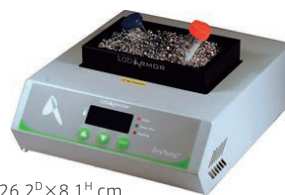

NEW

アルミ製ビーズを使用した恒温槽 ラブアーマードライビーズバスシリーズ

水の代わりにアルミ製ビーズを使用した恒温槽（ドライビーズバス）です。微生物による汚染の心配がなく、蒸発を気にする必要もないためメンテナンスの負担が軽減されます。

ラブアーマービーズバス

Webに動画あり

[メーカー：TOE]

品名		ラブアーマービーズバス 6 L	ラブアーマービーズバス 14 L	ラブアーマービーズバス 20 L
サイズ	外寸	40.4 ^W ×31.2 ^D ×21.6 ^H cm	40.4 ^W ×47.0 ^D ×21.6 ^H cm	40.4 ^W ×59.0 ^D ×21.6 ^H cm
	槽内	30.5 ^W ×15.2 ^D ×15.2 ^H cm	30.5 ^W ×30.5 ^D ×15.2 ^H cm	30.5 ^W ×43.2 ^D ×15.2 ^H cm
設定可能温度/温度均一性		室温+5℃~80℃/±1.0℃ (37℃時)		
電源		100 V		
電流		3.0 A	4.5 A	6.0 A
付属ビーズ		なし / 5 L	なし / 12 L	なし / 15 L
商品コード		74300-706 △ / 74309-706 △	74300-714 △ / 74309-714 △	74300-720 △ / 74309-720 △
包装		1 unit	1 unit	1 unit
価格 (¥)		213,000	277,000	490,000

[メーカー：TOE]

ラブアーマードライテンプ

別売りのラブアーマービーズブロック（下記参照）と組み合わせて使用するコンパクトなドライバスです。加熱した容器は保温したままビーズブロックごと取り出すことができます。

※写真は #52200-BLK をセットした状態。

外寸：22.1^W×26.2^D×8.1^H cm

設定可能温度/温度均一性	室温+5℃~150℃/±0.2℃
温度分解能	0.1℃
電源	115 V, 50/60 Hz
商品コード	52120-200 △
包装/価格 (¥)	1 unit / 99,500

別売品 ラブアーマービーズブロック

[メーカー：TOE]

タイプ	シングル (容量：0.25 L)					ダブル (容量：0.5 L)				
ブロックの色	黒	青	金	赤	銀	黒	青	金	赤	銀
使用温度	-80℃~180℃									
槽内サイズ	8.4 ^W ×6.4 ^D ×6.4 ^H cm					14.0 ^W ×8.4 ^D ×6.4 ^H cm				
商品コード	52100-BLK	52100-BLU	52100-GLD	52100-RED	52100-SLV	52200-BLK	52200-BLU	52200-GLD	52200-RED	52200-SLV
包装/価格 (¥)	1 piece / 47,800					1 piece / 72,400				