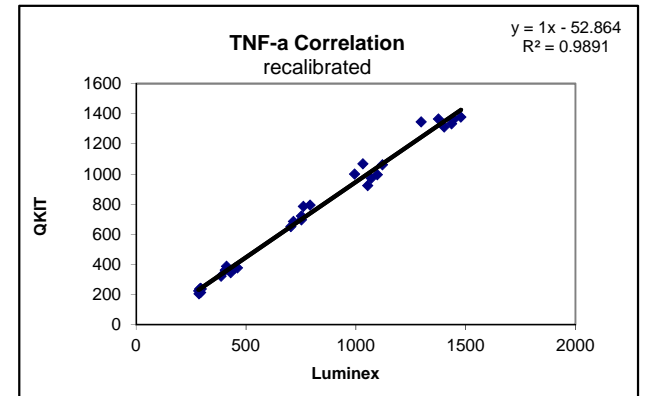

G-CSF

Recalibrated

Luminex	Qkit	Luminex
670.0	1093.0	898.5
701.5	1045.0	940.8
413.7	634.5	554.8
181.8	310.8	243.8
139.6	224.1	187.2
901.6	1160.0	1209.1
763.0	938.4	1023.3
460.5	693.5	617.6
228.4	348.9	306.3
177.7	233.7	238.3
741.9	1054.0	995.0
729.8	1023.0	978.7
420.9	620.3	564.5
200.8	305.6	269.3
198.4	276.3	266.1
748.8	1119.0	1004.2
683.7	1072.0	916.9
435.3	608.6	583.8
202.1	327.7	271.0
141.7	224.1	190.0
844.8	1184.0	1133.0
752.9	1051.0	1009.7
460.1	643.7	617.0
207.7	351.8	278.5
173.2	267.6	232.3
803.7	1117.0	1077.8
695.4	847.6	932.6
320.8	506.5	430.2
232.8	350.3	312.2
140.5	221.7	188.4

TNF-a

Recalibrated

Luminex	Qkit	Luminex
586.9	1311.5	1402.7
600.6	1334.3	1435.4
576.0	1365.5	1376.6
618.7	1377.3	1478.7
543.1	1347.0	1298.0
604.8	1364.0	1445.5
447.7	973.3	1070.0
469.1	1062.0	1121.1
415.8	999.0	993.8
459.6	995.5	1098.4
431.8	1067.5	1032.0
441.3	924.5	1054.7
315.1	696.0	753.1
299.9	685.5	716.8
315.1	722.8	753.1
331.1	794.8	791.3
318.6	785.5	761.5
294.5	652.5	703.9
161.8	322.8	386.7
180.1	345.8	430.4
169.9	362.8	406.1
192.8	377.0	460.8
172.3	387.3	411.8
188.3	375.8	450.0
121.2	238.2	289.7
119.8	204.5	286.3
122.8	242.1	293.5
119.1	223.6	284.6
123.9	237.8	296.1
122.8	214.2	293.5