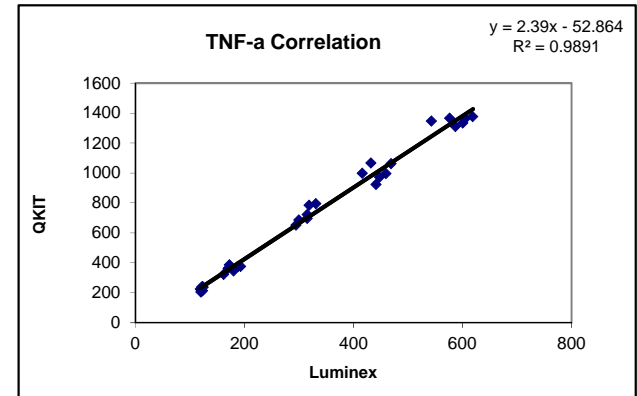

TNF-a

Recalibrated

Luminex	Qkit	Luminex
586.9	1311.5	1402.7
600.6	1334.3	1435.4
576.0	1365.5	1376.6
618.7	1377.3	1478.7
543.1	1347.0	1298.0
604.8	1364.0	1445.5
447.7	973.3	1070.0
469.1	1062.0	1121.1
415.8	999.0	993.8
459.6	995.5	1098.4
431.8	1067.5	1032.0
441.3	924.5	1054.7
315.1	696.0	753.1
299.9	685.5	716.8
315.1	722.8	753.1
331.1	794.8	791.3
318.6	785.5	761.5
294.5	652.5	703.9
161.8	322.8	386.7
180.1	345.8	430.4
169.9	362.8	406.1
192.8	377.0	460.8
172.3	387.3	411.8
188.3	375.8	450.0
121.2	238.2	289.7
119.8	204.5	286.3
122.8	242.1	293.5
119.1	223.6	284.6
123.9	237.8	296.1
122.8	214.2	293.5