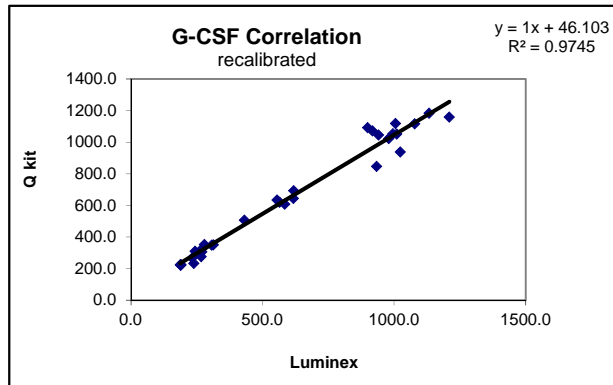

G-CSF

Recalibrated

Luminex	Qkit	Luminex
670.0	1093.0	898.5
701.5	1045.0	940.8
413.7	634.5	554.8
181.8	310.8	243.8
139.6	224.1	187.2
901.6	1160.0	1209.1
763.0	938.4	1023.3
460.5	693.5	617.6
228.4	348.9	306.3
177.7	233.7	238.3
741.9	1054.0	995.0
729.8	1023.0	978.7
420.9	620.3	564.5
200.8	305.6	269.3
198.4	276.3	266.1
748.8	1119.0	1004.2
683.7	1072.0	916.9
435.3	608.6	583.8
202.1	327.7	271.0
141.7	224.1	190.0
844.8	1184.0	1133.0
752.9	1051.0	1009.7
460.1	643.7	617.0
207.7	351.8	278.5
173.2	267.6	232.3
803.7	1117.0	1077.8
695.4	847.6	932.6
320.8	506.5	430.2
232.8	350.3	312.2
140.5	221.7	188.4