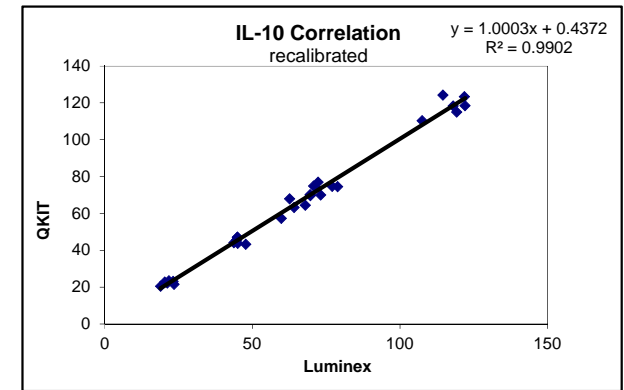

IL-8

Luminex	Qkit	Recalibrated Luminex
1230	938.3	898.761
1201	1015.4	877.5707
1408	1030	1028.8256
1148	936.5	838.8436
1408	1031	1028.8256
1343	920.2	981.3301
908	646.3	663.4756
716	578.1	523.1812
826	665.6	603.5582
770	635.6	562.639
841	620.6	614.5187
859	625.3	627.6713
655	506.2	478.6085
603	550	440.6121
734	570	536.3338
734	659	536.3338
704	628	514.4128
820	654	599.174
435	314	317.8545
353	365.6	257.9371
400	335.2	292.28
360	363	263.052
404	373	295.2028
441	310	322.2387
238	223	173.9066
202	182	147.6014
221	159	161.4847
210	149	153.447
229	148.4	167.3303
229	155.2	167.3303

Recalibrated

IL-4

Luminex	Qkit	Recalibrated Luminex
1288.9	996.5	945.7
1293.4	943.8	949.0
1316.5	993.8	965.9
1364.9	952.8	1001.4
1282.7	959.5	941.1
776.3	628.8	569.6
851.6	523.8	624.8
650.0	479.8	476.9
808.0	422.3	592.8
897.2	390.8	658.3
830.3	489.3	609.2
645.3	409.0	473.5
782.7	353.8	574.3
602.1	382.0	441.8
812.6	522.0	596.2
771.6	377.5	566.1
340.9	221.3	250.1
381.0	215.9	279.5
295.9	203.5	217.1
376.5	236.7	276.2
429.7	215.3	315.3
417.8	229.5	306.5
174.6	101.3	128.1
207.0	94.7	151.9
138.5	115.2	101.6
186.5	121.0	136.8
197.5	105.6	144.9
204.1	107.0	149.7

**IL-10**

Luminex	Qkit	Recalibrated Luminex
312.2	124.3	114.6
209.8	74.7	77.0
163.0	57.4	59.8
121.9	45.7	44.7
57.7	22.3	21.2
324.8	115.1	119.2
215.0	74.6	78.9
189.4	70.2	69.5
122.3	47.1	44.9
63.1	23.1	23.2
332.6	118.5	122.1
194.2	74.4	71.3
185.0	64.4	67.9
130.2	43.3	47.8
63.9	21.6	23.5
293.0	110.4	107.5
199.1	70.1	73.1
174.6	63.3	64.1
119.3	44.2	43.8
51.4	20.4	18.9
331.8	123.3	121.8
196.8	76.9	72.2
189.8	69.7	69.7
122.7	43.8	45.0
59.2	23.4	21.7
321.5	118.4	118.0
192.8	74.9	70.8
170.5	68.0	62.6
122.3	47.1	44.9
55.3	22.8	20.3