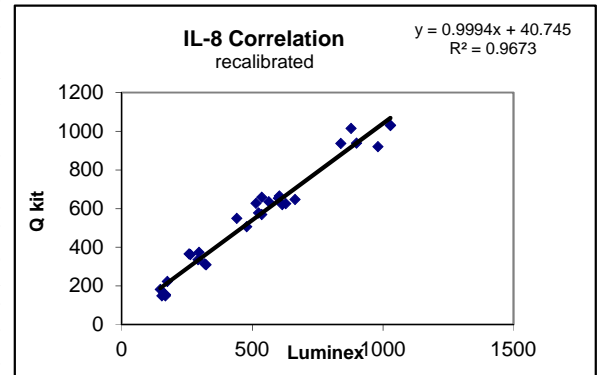

IL-8

Luminex	Qkit	Recalibrated Luminex
1230	938.3	898.761
1201	1015.4	877.5707
1408	1030	1028.8256
1148	936.5	838.8436
1408	1031	1028.8256
1343	920.2	981.3301
908	646.3	663.4756
716	578.1	523.1812
826	665.6	603.5582
770	635.6	562.639
841	620.6	614.5187
859	625.3	627.6713
655	506.2	478.6085
603	550	440.6121
734	570	536.3338
734	659	536.3338
704	628	514.4128
820	654	599.174
435	314	317.8545
353	365.6	257.9371
400	335.2	292.28
360	363	263.052
404	373	295.2028
441	310	322.2387
238	223	173.9066
202	182	147.6014
221	159	161.4847
210	149	153.447
229	148.4	167.3303
229	155.2	167.3303

Recalibrated