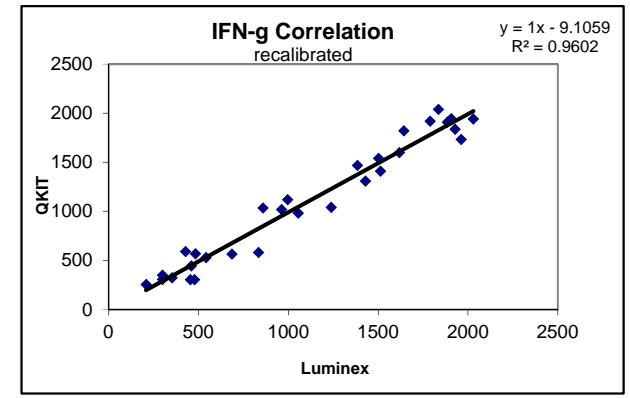

IFN-g

Recalibrated

Luminex	Qkit	Luminex
542.1	1943.0	1906.4
522.0	2040.0	1835.7
577.1	1942.0	2029.5
536.2	1908.0	1885.7
548.3	1837.8	1928.2
509.0	1918.7	1790.0
427.1	1541.1	1502.0
460.3	1598.6	1618.7
467.1	1822.0	1642.7
557.7	1732.2	1961.3
430.3	1410.3	1513.2
393.8	1468.5	1384.9
273.5	1017.6	961.8
300.2	983.9	1055.7
283.5	1121.2	997.0
406.5	1309.2	1429.5
352.4	1040.8	1239.3
244.5	1033.5	859.8
130.8	443.7	460.0
154.1	529.0	541.9
137.2	567.8	482.5
237.2	582.6	834.2
195.0	564.1	685.8
121.7	590.4	428.0
85.4	307.2	300.3
100.2	325.6	352.4
85.3	349.9	300.0
135.6	304.3	476.9
129.4	303.6	455.1
59.1	256.7	207.8