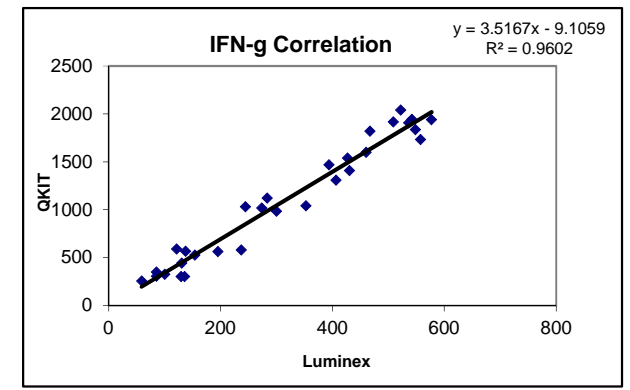

IFN-g

Recalibrated

Luminex	Qkit	Luminex
542.1	1943.0	1906.4
522.0	2040.0	1835.7
577.1	1942.0	2029.5
536.2	1908.0	1885.7
548.3	1837.8	1928.2
509.0	1918.7	1790.0
427.1	1541.1	1502.0
460.3	1598.6	1618.7
467.1	1822.0	1642.7
557.7	1732.2	1961.3
430.3	1410.3	1513.2
393.8	1468.5	1384.9
273.5	1017.6	961.8
300.2	983.9	1055.7
283.5	1121.2	997.0
406.5	1309.2	1429.5
352.4	1040.8	1239.3
244.5	1033.5	859.8
130.8	443.7	460.0
154.1	529.0	541.9
137.2	567.8	482.5
237.2	582.6	834.2
195.0	564.1	685.8
121.7	590.4	428.0
85.4	307.2	300.3
100.2	325.6	352.4
85.3	349.9	300.0
135.6	304.3	476.9
129.4	303.6	455.1
59.1	256.7	207.8