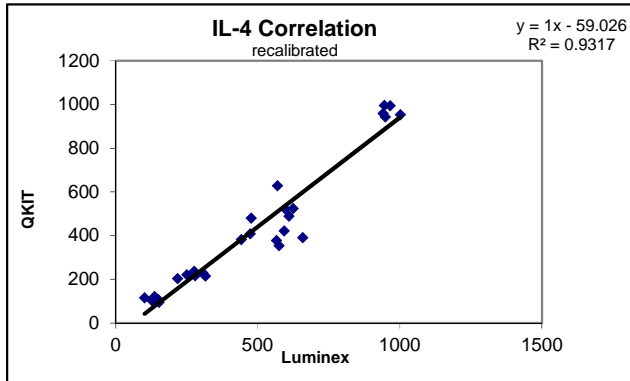

IL-4

Luminex	Qkit	Recalibrated Luminex
1288.9	996.5	945.7
1293.4	943.8	949.0
1316.5	993.8	965.9
1364.9	952.8	1001.4
1282.7	959.5	941.1
776.3	628.8	569.6
851.6	523.8	624.8
650.0	479.8	476.9
808.0	422.3	592.8
897.2	390.8	658.3
830.3	489.3	609.2
645.3	409.0	473.5
782.7	353.8	574.3
602.1	382.0	441.8
812.6	522.0	596.2
771.6	377.5	566.1
340.9	221.3	250.1
381.0	215.9	279.5
295.9	203.5	217.1
376.5	236.7	276.2
429.7	215.3	315.3
417.8	229.5	306.5
174.6	101.3	128.1
207.0	94.7	151.9
138.5	115.2	101.6
186.5	121.0	136.8
197.5	105.6	144.9
204.1	107.0	149.7