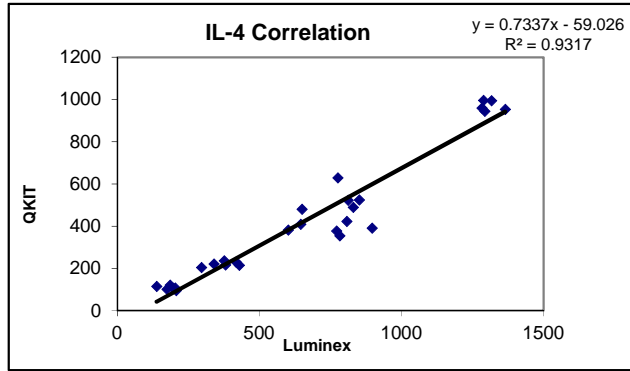

IL-4

Luminex	Qkit	Recalibrated Luminex
1288.9	996.5	945.7
1293.4	943.8	949.0
1316.5	993.8	965.9
1364.9	952.8	1001.4
1282.7	959.5	941.1
776.3	628.8	569.6
851.6	523.8	624.8
650.0	479.8	476.9
808.0	422.3	592.8
897.2	390.8	658.3
830.3	489.3	609.2
645.3	409.0	473.5
782.7	353.8	574.3
602.1	382.0	441.8
812.6	522.0	596.2
771.6	377.5	566.1
340.9	221.3	250.1
381.0	215.9	279.5
295.9	203.5	217.1
376.5	236.7	276.2
429.7	215.3	315.3
417.8	229.5	306.5
174.6	101.3	128.1
207.0	94.7	151.9
138.5	115.2	101.6
186.5	121.0	136.8
197.5	105.6	144.9
204.1	107.0	149.7