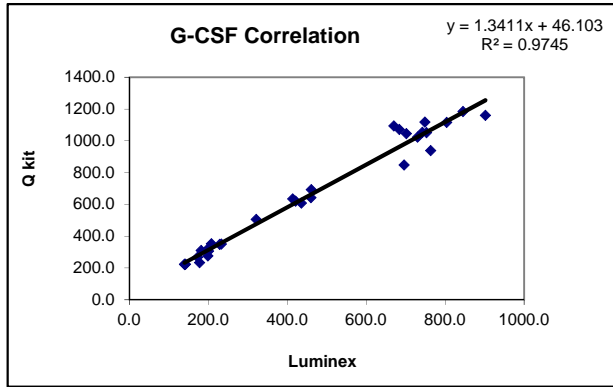

G-CSF

Recalibrated

Luminex	Qkit	Luminex
670.0	1093.0	898.5
701.5	1045.0	940.8
413.7	634.5	554.8
181.8	310.8	243.8
139.6	224.1	187.2
901.6	1160.0	1209.1
763.0	938.4	1023.3
460.5	693.5	617.6
228.4	348.9	306.3
177.7	233.7	238.3
741.9	1054.0	995.0
729.8	1023.0	978.7
420.9	620.3	564.5
200.8	305.6	269.3
198.4	276.3	266.1
748.8	1119.0	1004.2
683.7	1072.0	916.9
435.3	608.6	583.8
202.1	327.7	271.0
141.7	224.1	190.0
844.8	1184.0	1133.0
752.9	1051.0	1009.7
460.1	643.7	617.0
207.7	351.8	278.5
173.2	267.6	232.3
803.7	1117.0	1077.8
695.4	847.6	932.6
320.8	506.5	430.2
232.8	350.3	312.2
140.5	221.7	188.4