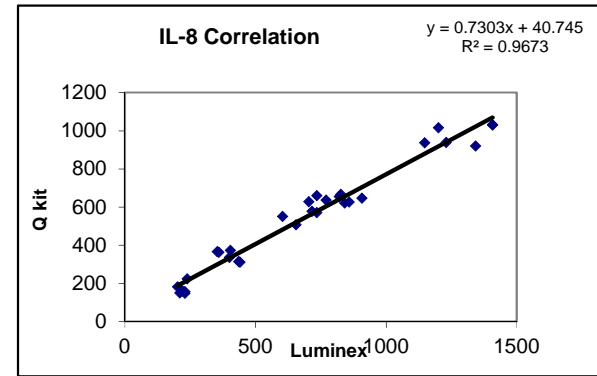

IL-8

Luminex	Qkit	Recalibrated Luminex
1230	938.3	898.761
1201	1015.4	877.5707
1408	1030	1028.8256
1148	936.5	838.8436
1408	1031	1028.8256
1343	920.2	981.3301
908	646.3	663.4756
716	578.1	523.1812
826	665.6	603.5582
770	635.6	562.639
841	620.6	614.5187
859	625.3	627.6713
655	506.2	478.6085
603	550	440.6121
734	570	536.3338
734	659	536.3338
704	628	514.4128
820	654	599.174
435	314	317.8545
353	365.6	257.9371
400	335.2	292.28
360	363	263.052
404	373	295.2028
441	310	322.2387
238	223	173.9066
202	182	147.6014
221	159	161.4847
210	149	153.447
229	148.4	167.3303
229	155.2	167.3303

Recalibrated