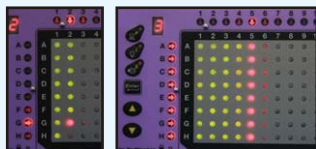

フナコシ

New
機器
マイクロプレート

LEDでプレートのウェルをナビゲーション

ヒカル 光くん

96ウェルマイクロプレートに試薬を添加する際に、LEDで分注位置をナビゲーションします。添加するウェルを飛ばしてしまう、同じウェルに二度添加してしまうといったミスを防ぎます。

特長

- ◆ 添加済みウェルは緑色、添加先のウェルは赤色と2色のLED光で表示されます。
 - ◆ プレートの外側にも縦横の分注位置を示す矢印形のランプがあり、白色/黒色プレートにも使用可能です。
 - ◆ パソコンや面倒なプログラミングは不要で、簡単に使用できます。
 - ◆ プログラムを選択し、赤色のウェルへ分注したら▼ボタンを押して次のウェルへ進みます。▲ボタンで戻すこともできます。
 - ◆ シングルピペット（縦/横方向）、8または12チャンネルピペット用の4つのプログラムが内蔵され、簡単に使用できます。
 - ◆ AC電源またはバッテリー駆動の両方で使用できるため、場所を選ばずお使いいただけます。
- * 付属のフットスイッチで操作することもできます。

プログラム1：シングルピペット（横方向1→12）

プログラム2：シングルピペット（縦方向A→H）
プログラム3：8チャンネルピペット

プログラム4：12チャンネルピペット

仕様

- サイズ：19.5^W × 11.0^D × 4.5^H cm
- 電源：100～240V（ACアダプター、充電式バッテリー）
- バッテリー使用 ON/OFF ボタン付き
- 明るさ、サウンド調節機能付き

品名	メーカー	商品コード	包装 / 価格(¥)
New 光くん	BRT	3611	1 piece / 95,000